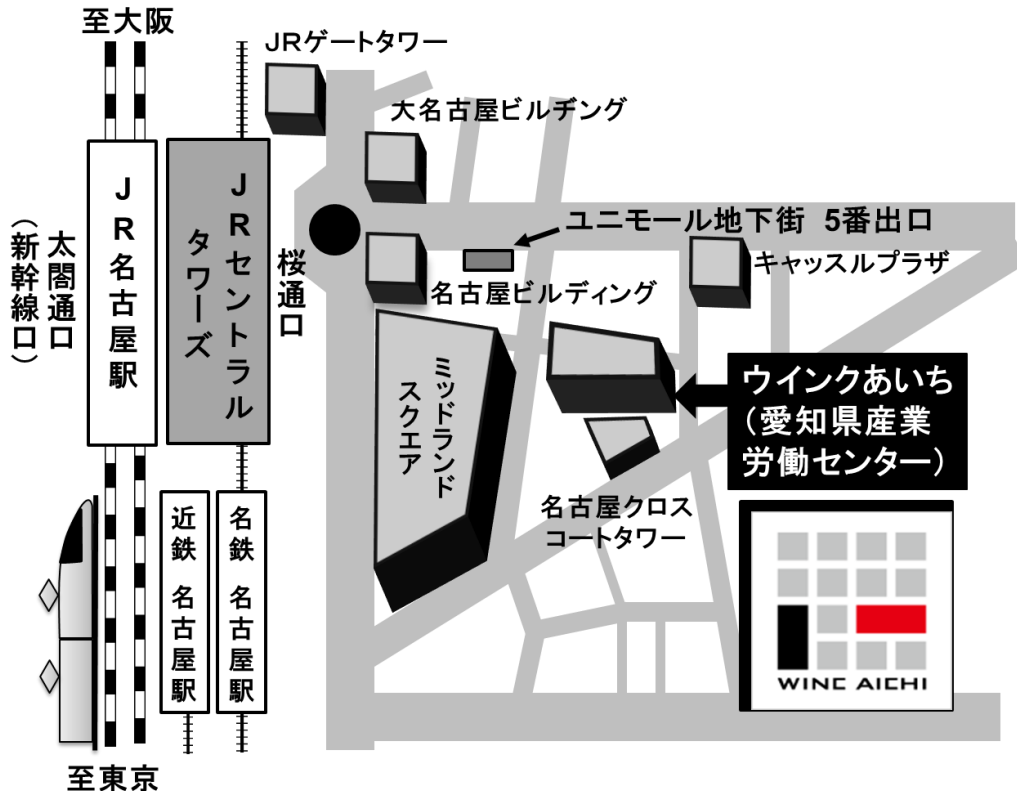

会場案内

■ 会場

ウインクあいち（愛知県産業労働センター） 5階
〒450-0002 愛知県名古屋市中村区名駅4丁目4-38
TEL: 052-571-6131（受付 9:00～20:00）
FAX: 052-571-6132
URL: <http://www.winc-aichi.jp/>

■ 交通手段

◎鉄道（JR・地下鉄・名鉄・近鉄）をご利用の場合

名古屋駅より

- ・地下通路経由で徒歩8分。
（地下街サンロード～ミッドランドスクエア～名古屋クロスコートタワー経由）
- ・JR名古屋駅桜通口からミッドランドスクエア方面へ徒歩5分。
- ・ユニモール地下街5番出口より徒歩2分。

◎飛行機をご利用の場合

- ・中部国際空港（セントレア）から名鉄空港特急ミュースカイ利用で名古屋駅まで約30分。

◎お車をご利用の場合

- ・名古屋高速都心環状線「錦橋」出口より約6分。
- ・ウインクあいち 地下駐車場（有料）をご利用ください。30分：250円（7:00～23:00）

会場図

ウインクあいち 5 階

- A 会場（小ホール 1）：特別講演、シンポジウム、ランチョンセミナー、一般演題、YIA 候補演題
- B 会場（小ホール 2A）：一般演題、懇親会
※14 時以降は懇親会準備のため一時閉鎖いたします。
- 休憩室（小ホール 2B）：8 時から 17 時までご利用いただけます。
- 懇親会会場（B 会場）：17 時 30 分より開始いたします。
- クローク：8 時から 20 時までご利用いただけます。